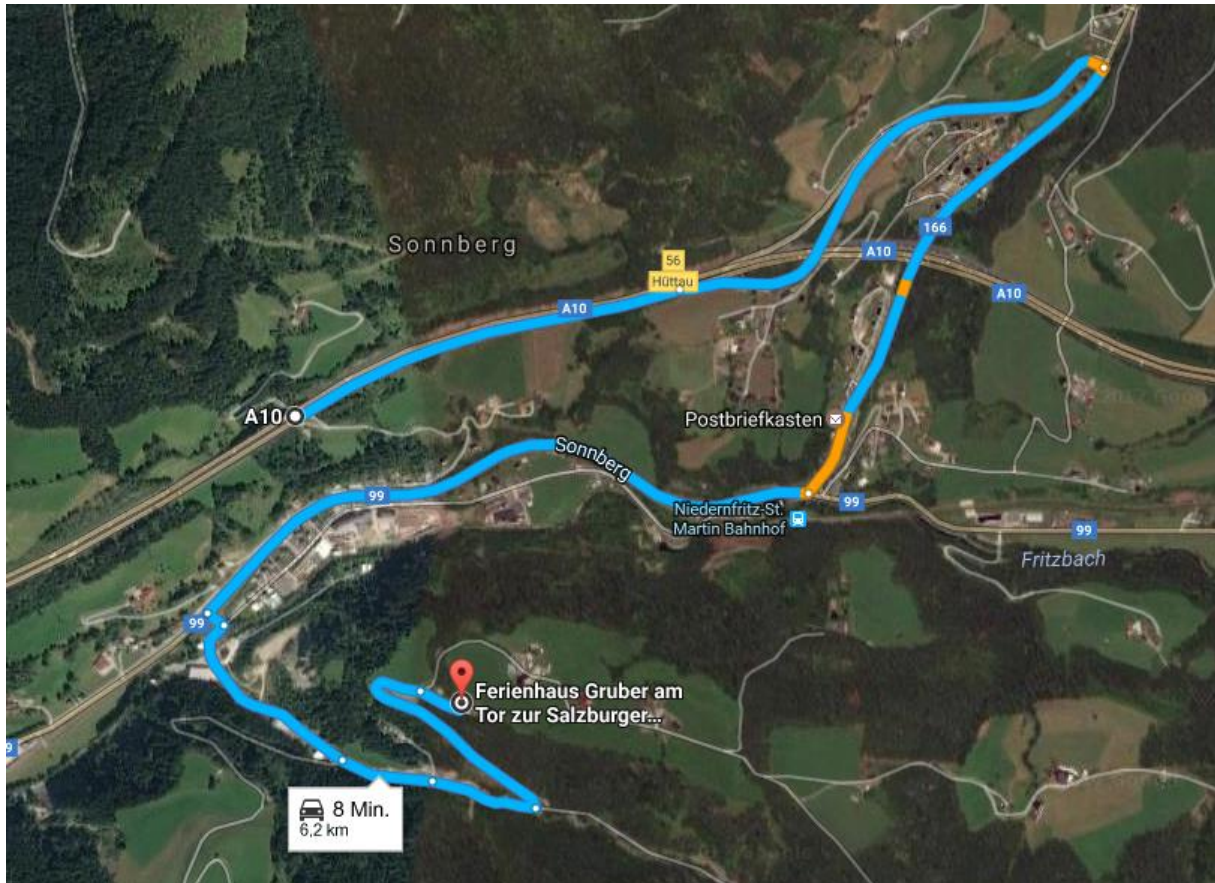

Anfahrtsbeschreibung Ferienhaus Gruber

Im Winter Schneeketten nicht vergessen

Anfahrtsbeschreibung:

- Autobahnausfahrt Hütttau
- rechts Richtung Niedernfritz
- bei der Kreuzung in Niedernfritz rechts abbiegen und ca. nach 700m links über Bahnübergang
- nach Bahnübergang rechts über die Brücke die Straße geradeaus hochfahren (Wegweiser "Haus Gruber" folgen)
- 2. Kreuzung links den Berg hoch und nach der 180° Kehre sehen Sie 3 Häuser, das Mittlere ist unser Ferienhaus

Anschrift Ferienhaus Gruber:

Bairau 57, 5521 Niedernfritz

GPS Koordinaten:

Breitengrad 47°25'3" N

Längengrad 13°20'6" E